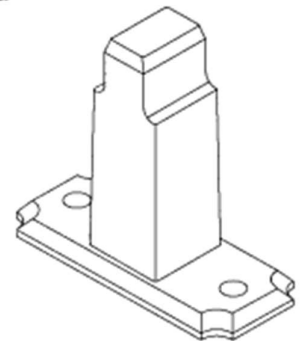

# COLONIAL HARDWARE RANGE

**Double sided**  
**No4D**  
H 397mm  
W 397mm  
(15<sup>5</sup>/<sub>8</sub>" x 15<sup>5</sup>/<sub>8</sub>" )

**Double sided**  
**No5D**  
H 105mm  
W 818mm  
(32<sup>1</sup>/<sub>4</sub>" x 4<sup>1</sup>/<sub>4</sub>" )

**Double sided**  
**No14D**  
H 525mm  
W 425mm  
(20<sup>5</sup>/<sub>8</sub>" x 16<sup>3</sup>/<sub>4</sub>" )

**CC1-6**

**No11A - Panel.**  
H 820mm  
W 633mm ( 24<sup>7</sup>/<sub>8</sub>" x 32<sup>1</sup>/<sub>4</sub>" )

**Double sided**  
**No13D**  
H 145mm  
W 920mm  
(5<sup>3</sup>/<sub>4</sub>" x 36<sup>1</sup>/<sub>2</sub>" )

**RC3** Suits bottom rail & 38mm Post

**No17 - Panel.**  
H 780mm  
W 1225mm (48<sup>1</sup>/<sub>4</sub>" x 30<sup>3</sup>/<sub>4</sub>" )

**RC24E**  
End Cap

Overall Height 867mm with lugs

**No8R - Panel**  
H 775mm  
W 497mm  
(19<sup>1</sup>/<sub>2</sub>" x 30<sup>1</sup>/<sub>2</sub>" )

**RE1** 47 x 60mm  
Federation Rail

**No120 - Panel.**  
H 820mm  
W 485mm